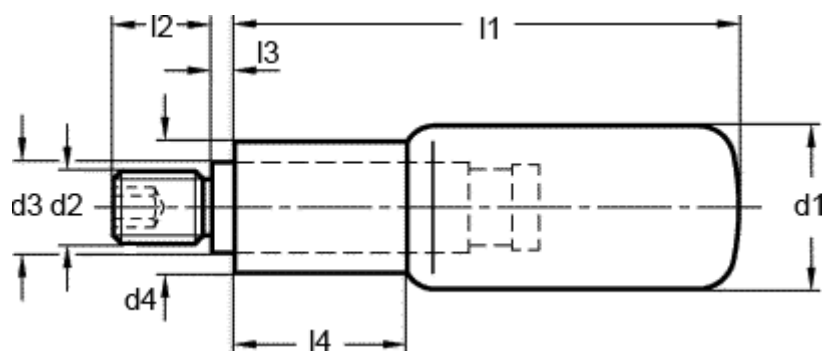

Varenummer: 200934221  
Beskrivelse: E+G Drejeligt cylindergreb  
GN 798.1-KT-24-M8

## Mål

$d1 = 24$   
 $d2 = M8$   
 $d3 = 14$   
 $d4 = 18.5$   
 $l1 = 74.0$   
 $l2 = 16$   
 $l3 = 2.5$   
 $l4 = 27$